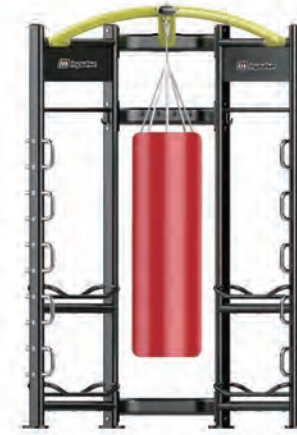

CHEST PRESS

IE 9531

Dimension (L*W*H)	1497 x 1373 x 1831 (mm) 58.9 x 54.1 x 72.1 (in)
Net Weight Kg/Lbs	150.1 / 331.2
Weight Plate Kg/Lbs	91/200

BACK EXTENSION

IE 9532

Dimension (L*W*H)	1278 x 1207 x 1528 (mm) 50.3 x 47.5 x 60.2 (in)
Net Weight Kg/Lbs	125 / 275.8
Weight Plate Kg/Lbs	91/200

O- SHAPE (IZ - O)
IZ 7001+ IZ 7002 + IZ 7003 + IZ 7005

Product Dimension 3590- 3473 x 2447 (mm)
141.3 x 136.7 x 96.3 (in)

BOXING STATION
IZ 7002

Product Dimension 1655 x 1126 x 2377 (mm)
(L*W*H) 65.2 x 43.3 x 93.6 (in)
Product Weight 135.9 Kg / 300 Lbs
40 57 Sets

X- SHAPE (IZ - X)
IZ 7002+ IZ 7003 + IZ 7004 + IZ 7005
IZ 7006 + IZ 7007 x 2

Product Dimension 7489- 3139 x 2446 (mm)
294.8 x 123.6 x 96.3 (in)

POWER RACK STATION
IZ 7004

Product Dimension 1747 x 1409 x 2443 (mm)
(L*W*H) 68.8 x 55.5 x 96.2 (in)
Product Weight 167 Kg / 368 LBS
40 120 Sets