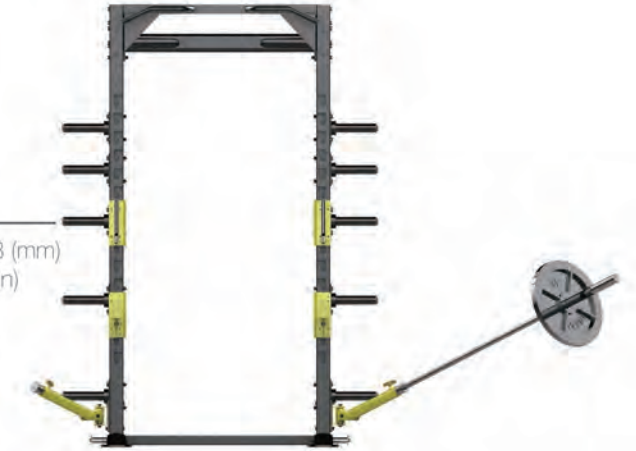

O- SHAPE (IZ - O)
IZ 7001+ IZ 7002 + IZ 7003 + IZ 7005

Product Dimension 3590- 3473 x 2447 (mm)
141.3 x 136.7 x 96.3 (in)

BOXING STATION
IZ 7002

Product Dimension 1655 x 1126 x 2377 (mm)
(L*W*H) 65.2 x 43.3 x 93.6 (in)
Product Weight 135.9 Kg / 300 Lbs
40 57 Sets

X- SHAPE (IZ - X)
IZ 7002+ IZ 7003 + IZ 7004 + IZ 7005
IZ 7006 + IZ 7007 x 2

Product Dimension 7489- 3139 x 2446 (mm)
294.8 x 123.6 x 96.3 (in)

POWER RACK STATION
IZ 7004

Product Dimension 1747 x 1409 x 2443 (mm)
(L*W*H) 68.8 x 55.5 x 96.2 (in)
Product Weight 167 Kg / 368 LBS
40 120 Sets